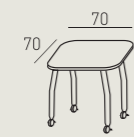

TS 66
80x40x40h

TS 67
80x40x40h

TS 68
80x40x40h

T 001
43x58x62h

T 002
43x58x62h

T 003
43x70x75h

T 004
43x70x75h

T 005
43x45x75h

T 006
110x80x75h

TS 68
130x45x57h

Stoliki i dostawki / Tables and desk extensions

szerokość / głębokość / wysokość [cm] width / depth / height [cm]

T 008
ø70x75h

T 009
ø70x75h

T 010
70x70x75h

TK 126
120x60x65h

T 014/...
145/160/180x20x2,5h

T 015

T 016/...

T 020

Szafy / Filing cabinets

szerokość / głębokość / wysokość [cm] width / depth / height [cm]

TS 01
80x43x220h

TS 02
80x43x220h

Pionowa żaluzja aluminiowa
Vertical aluminium shutter

Szafy / Filing cabinets

szerokość / głębokość / wysokość (cm) width / depth / height (cm)

TS 10
80x43x184h

TS 11
80x43x184h

TS 12
80x43x184h

TS 13
80x43x184h