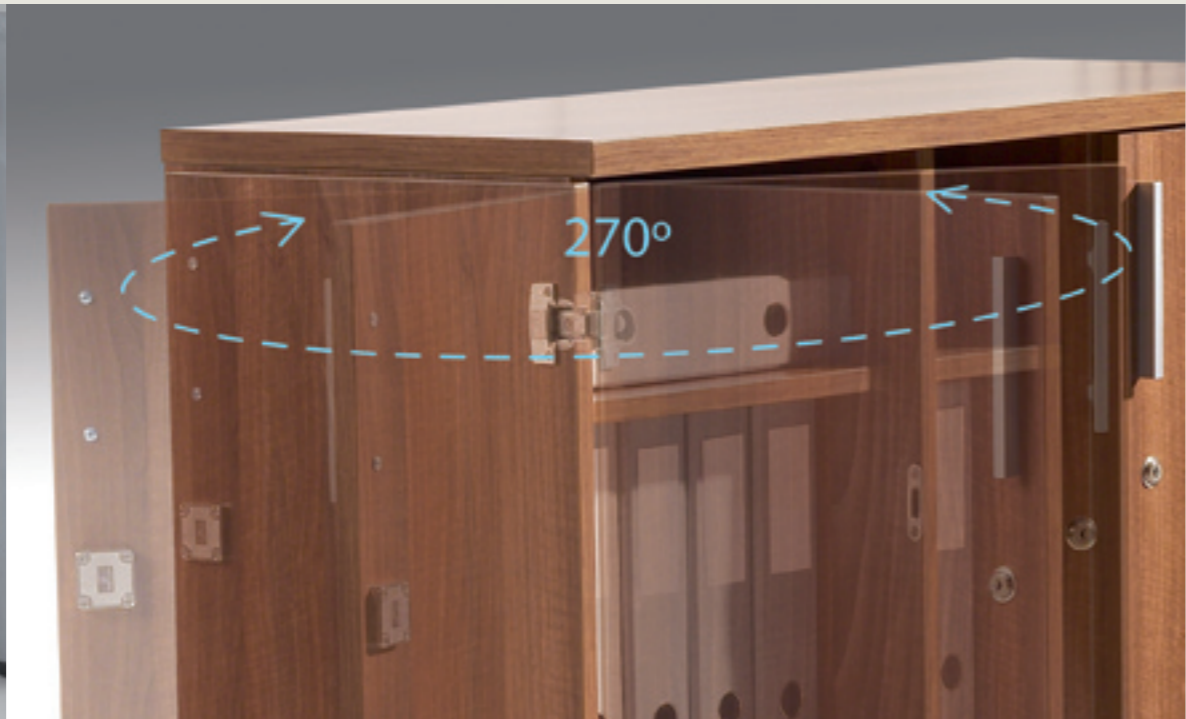

Biurka / Desks

szerokość / głębokość / wysokość [cm] width / depth / height [cm]

TP	TK	TT	T 009
160/180x70/90x75h T... 0167 T... 0169 T... 0187 T... 0189	160/180x90x75h T... 0269 T... 0289	160/180x115x75h T... 0461 T... 0481	160/180x100x75h T... 0561 T... 0581
160/180x100x75h T... 0761 T... 0781	220x100x75h T... 0820	220x100x75h T... 0920	160/180x85x75h T... 1068 T... 1088
160/180x70x75h T... 1267 T... 1287	160/180x70x75h T... 1367 T... 1387	160/200x90/100x75h T... 1669 T... 1661 T... 1629 T... 1621	

Zawiasy z kątem otwarcia 270°
Hinges with 270° opening angle