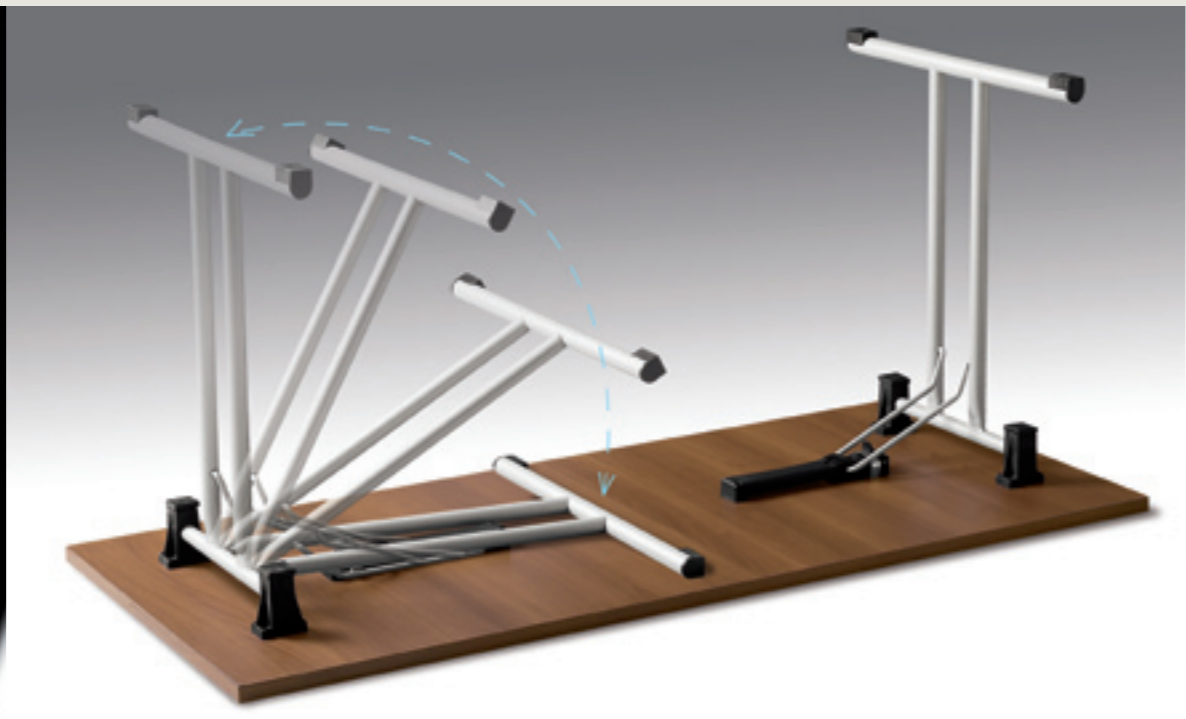

6

Toro

→ System mebli biurowych
→ Office furniture system

7

Biurka / Desks

szerokość / głębokość / wysokość [cm] width / depth / height [cm]

TP	TK	TT	T 009
160/180x70/90x75h T... 0167 T... 0169 T... 0187 T... 0189	160/180x90x75h T... 0269 T... 0289	160/180x115x75h T... 0461 T... 0481	160/180x100x75h T... 0561 T... 0581
160/180x100x75h T... 0761 T... 0781	220x100x75h T... 0820	220x100x75h T... 0920	160/180x85x75h T... 1068 T... 1088
160/180x70x75h T... 1267 T... 1287	160/180x70x75h T... 1367 T... 1387	160/200x90/100x75h T... 1669 T... 1661 T... 1629 T... 1621	

Lakierowane elementy mebli
Varnished elements of the furniture

Zawiasy z kątem otwarcia 270°
Hinges with 270° opening angle

Stelaż biurka
Desk frame

TP	TK	TT	TX
175/195x72x110h T... 1775 T... 1795	175/195x72x110h T... 1975 T... 1995		160/180x70/90x75h TX 1670 TX 1690 TX 1870 TX 1890