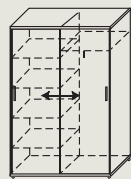

Pionowa żaluzja aluminiowa
Vertical aluminium shutter

Szafy / Filing cabinets

szerokość / głębokość / wysokość (cm) width / depth / height (cm)

TS 10
80x43x184h

TS 11
80x43x184h

TS 12
80x43x184h

TS 13
80x43x184h

TS 14
80x43x184h

TS 15
80x43x184h

TS 16
80x43x184h

TS 17
80x43x184h

TS 18
43x43x184h

TS 19
43x43x184h

TS 20
43x43x184h

TS 21
120x43x184h